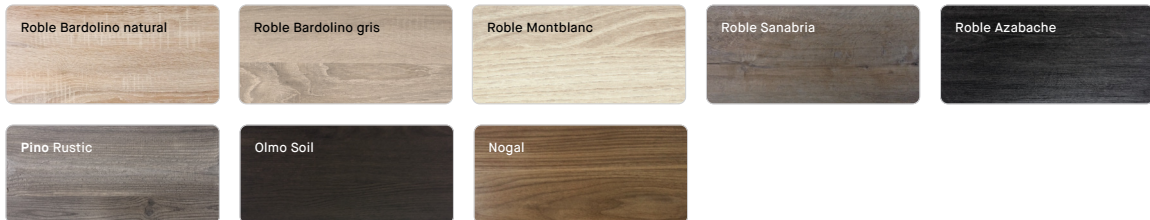

ALICE

Tarifa **1**

Laminado a dos caras, 4 cantos en PVC. Veta vertical.
Grosor puerta: 19 mm.

COMPLEMENTOS: Tarifa **1**

Costados de 19 mm.

Dimensiones máximas: 2780 mm x 2050 mm (veta vertical).

Vitrina en propia puerta.

*Nota 1: opción de elegir veta horizontal.

*Nota 2: en veta vertical seguiremos la veta en los frentes como regla general.

Acabados:

NORDIK

Tarifa **1**

Laminado a dos caras, 4 cantos en PVC. Veta vertical.
Grosor puerta: 19 mm.